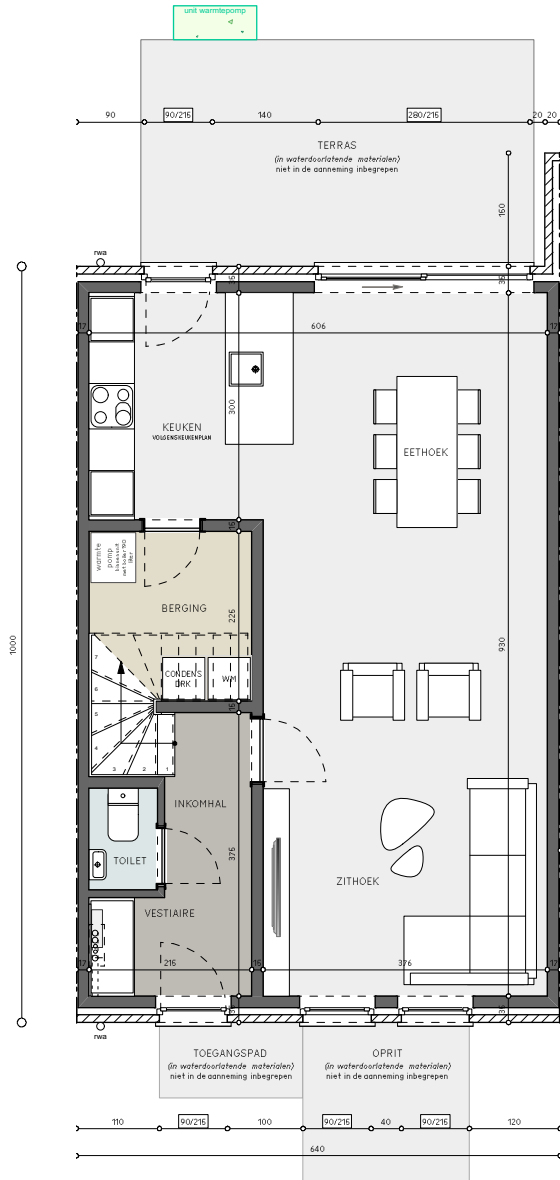

## MATERIALEN

GEVELSTEEN	Borlo N70/O5 Nelissen
DAKBEDEKKING	Creaton Sneldekzwart
BUITENSCHRIJNWERK	PVC donkergrijs genuanceerd
GOTEN EN AFVOEREN	zink naturel
DORPELS	blauwesteen

grondplan gelijkvloers

grondplan verdieping

1/3

SCHAAL

1/100

09.10.2023

grondplan zolder

**PUURS**

De Buissetlaan lot 6

09.10.2023