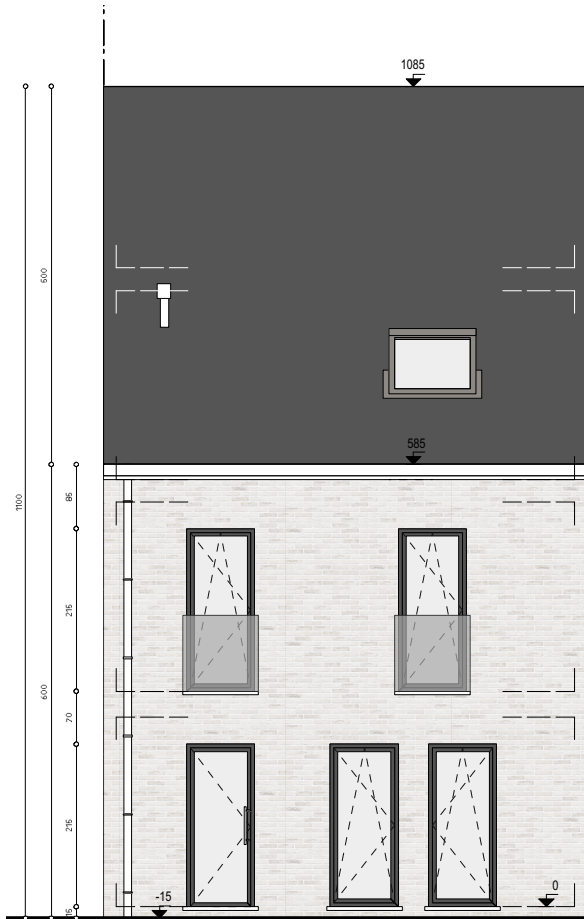

aanzicht voorgevel