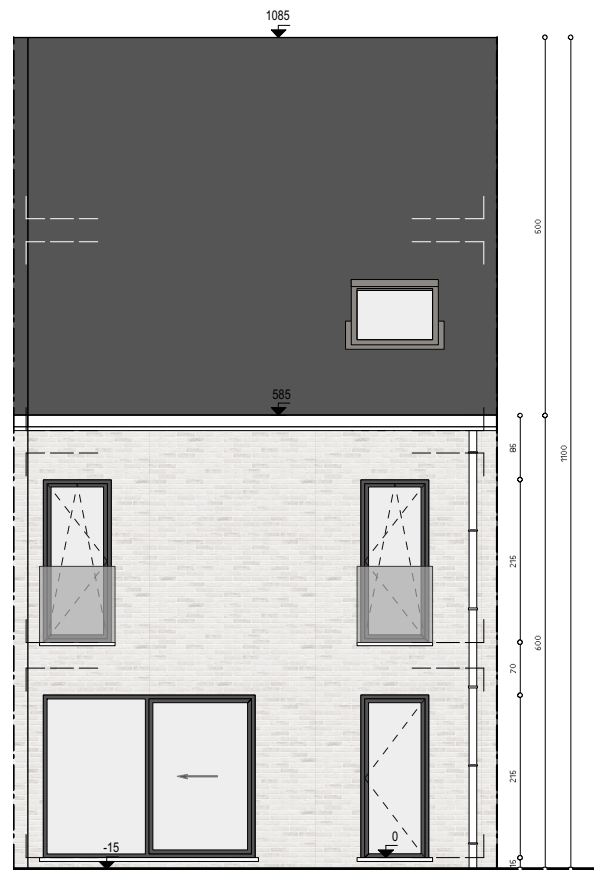

aanzicht achtergevel

PUURS

De Buissetlaan lot 6

COPYRIGHT

ATRIONV

abric

ABRIC nv
Werchtersesteenweg 126
3150 Haacht

tel 016 52 58 00
mail info@abric.be

PAGINA

3/3

SCHAAL

1/100

09.10.2023