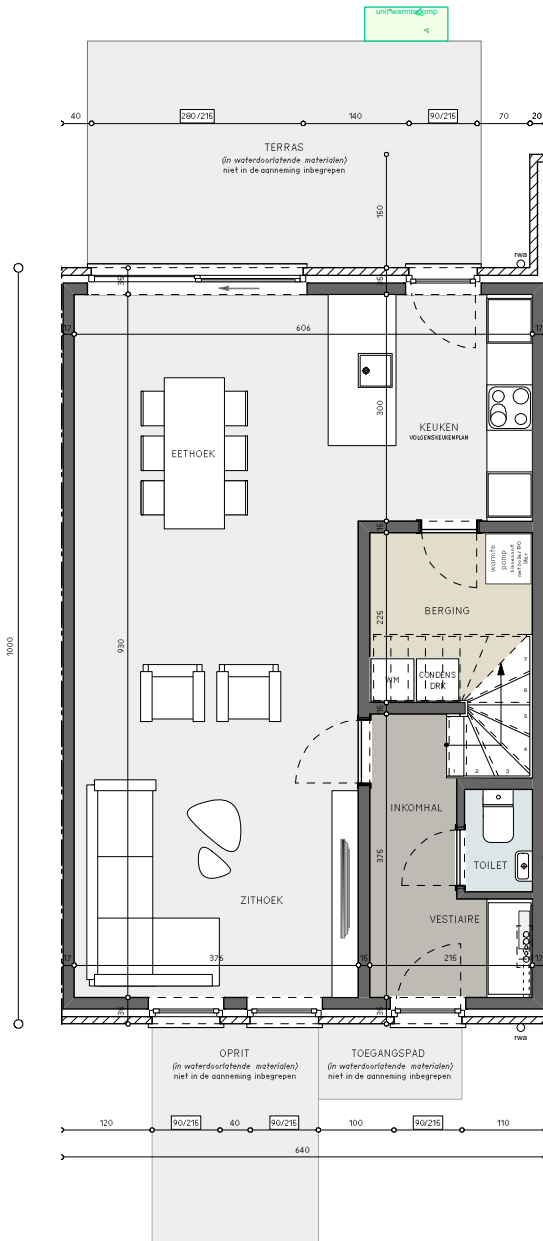

MATERIALEN

GEVELSTEEN	Borlo N70/O5 Nelissen
DAKBEDEKKING	Creaton Sneldekzwart
BUITENSCHRIJNWERK	PVC donkergrijs genuanceerd
GOTEN EN AFVOEREN	zink naturel
DORPELS	blauwesteen

grondplan gelijkvloers

grondplan verdieping

1/3

SCHAAL

1/100

09.10.2023

grondplan zolder

PUURS

De Buissetlaan lot 2

09.10.2023