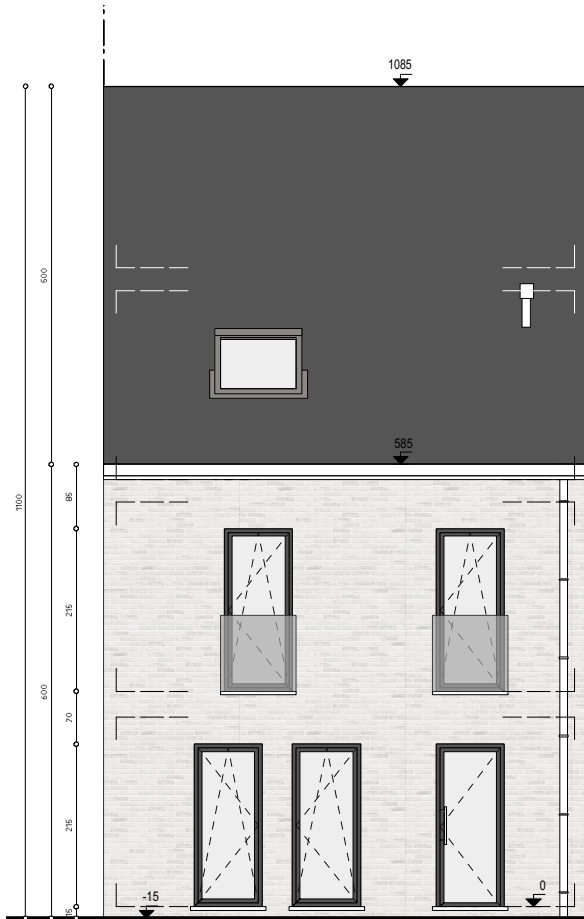

aanzicht voorgevel