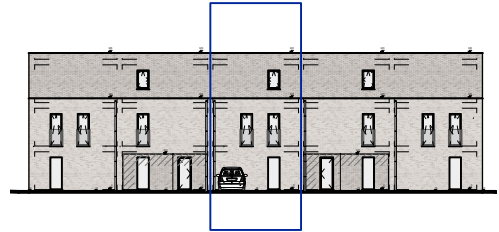

grondplan gelijkvloers

grondplan verdieping

**ZEMST - ELEWIJT**  
**TERVUURSESTEENWEG UNIT 3**

22 05 2024

COPYRIGHT

ATRIO nv

abric

ABRIC nv  
Werchtersesteenweg 126  
3150 Haacht