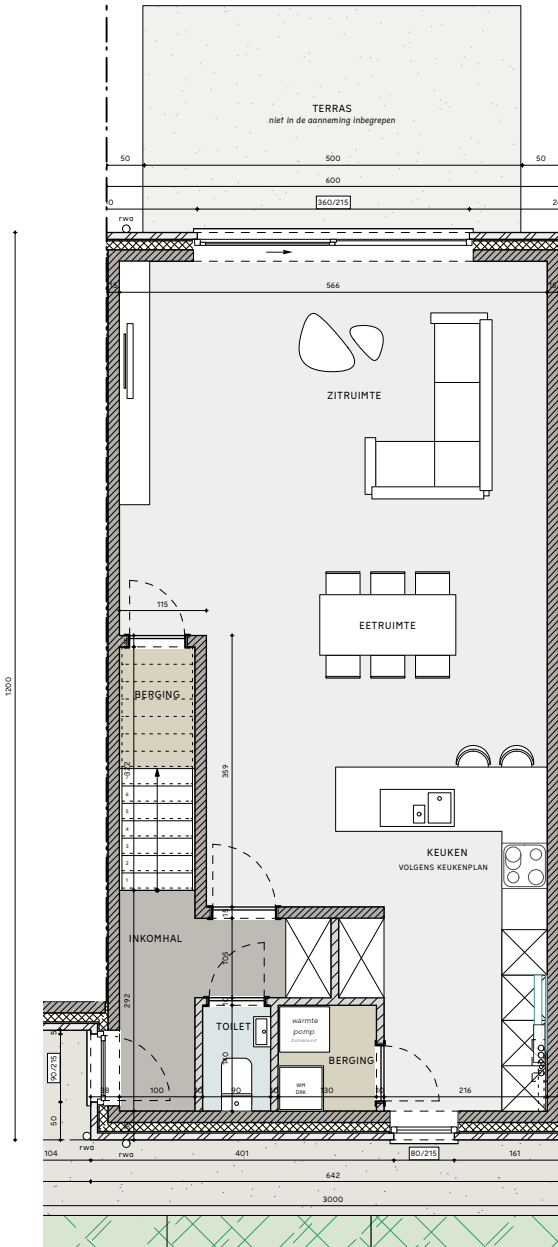

grondplan gelijkvloers

grondplan verdieping

**ZEMST - ELEWIJT**  
**TERVUURSESTEENWEG UNIT 3**

22 05 2024

COPYRIGHT

ATRIO nv

abric

ABRIC nv  
Werchtersesteenweg 126  
3150 Haacht