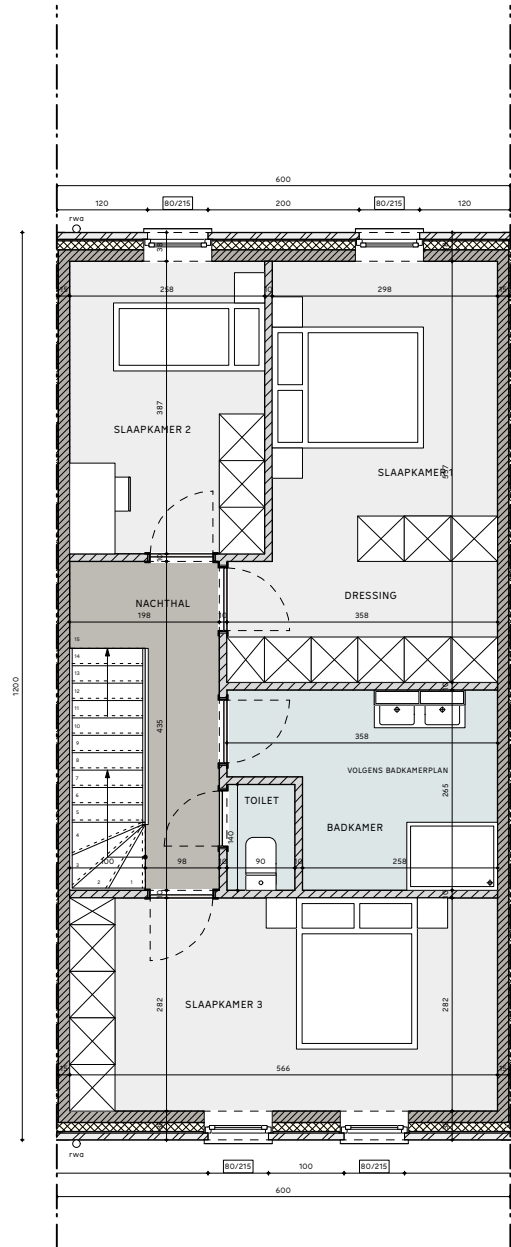

grondplan gelijkvloers

grondplan verdieping

**ZEMST - ELEWIJT**  
**TERVUURSESTEENWEG UNIT 3**

22 05 2024

COPYRIGHT

ATRIO nv

abric

ABRIC nv  
Werchtersesteenweg 126  
3150 Haacht