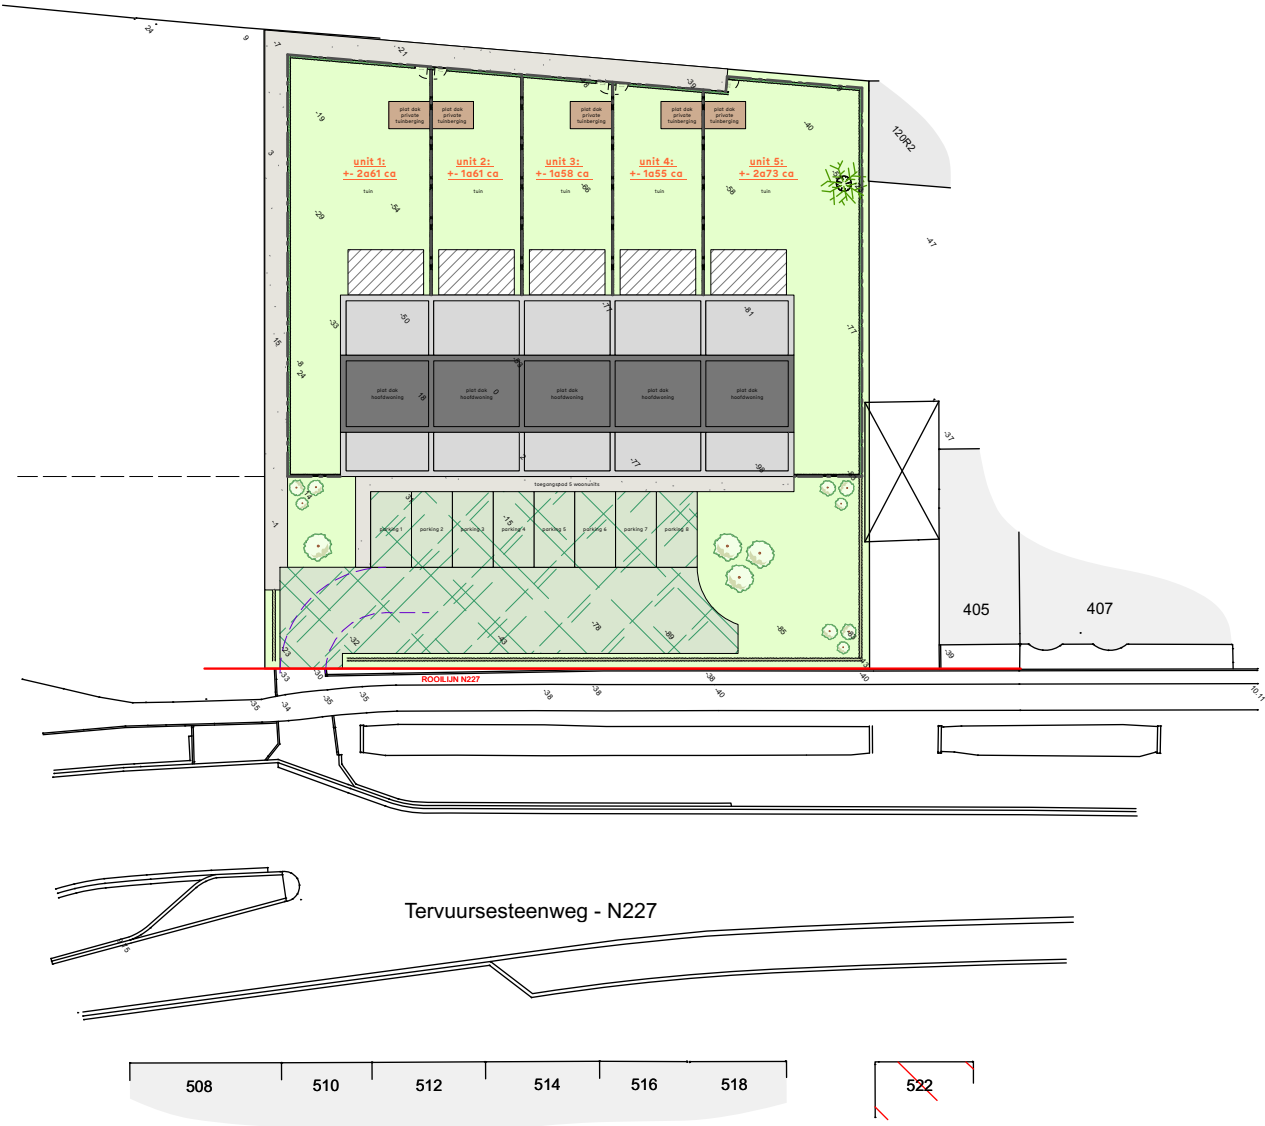

Niet voorzien in de prijs: Terras, tuinaanleg, tuinhuis en omheining

ZEMST - ELEWIJT
TERVUURSESTEENWEG UNIT 1-5

ABRIC nv
Werchtersesteenweg 126
3150 Haacht

tel 016 52 58 00
mail info@abric.be